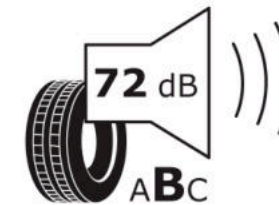

ENERG

MICHELIN

440717

245/35ZR19 93 Y

C1